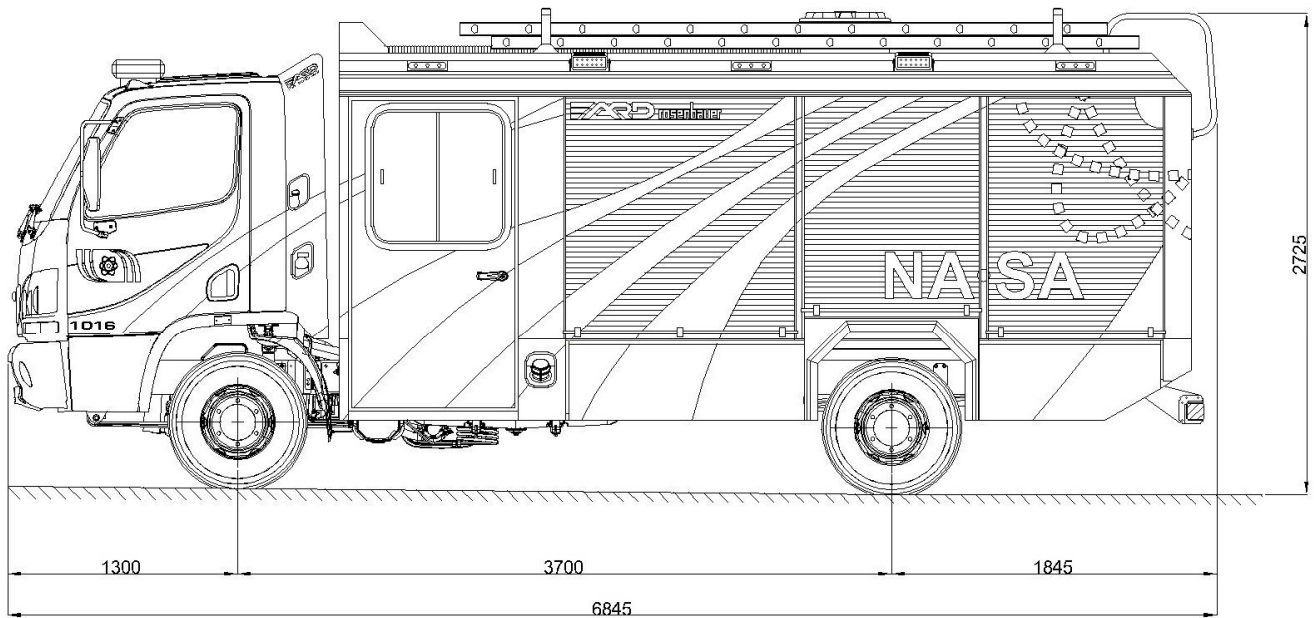

Evolution Compact TLF-1500

Especificaciones

Chasis

- Modelo: Mercedes Benz Accelo 1016 4x2, 4801 cm³, EURO V, 4 cilindros
- Potencia del motor: 150 CV / 112 kW
- Caja de cambios: Manual de 5 marchas
- Distancia entre ejes: 3700 mm

Tipo de estructura

- Construida en perfiles estructurales de aluminio

Compartimiento para equipos

- Sistema de soportes y soportes para equipos para poder extraer de forma optima y almacenarlos de forma segura.
- Sistema de códigos de color para mangos y dispositivos de manejo
- Iluminación del compartimiento para equipos con tecnología LED
- Torre de iluminación de zona de trabajo con tecnología LED
- Estribos rebatibles en ambos laterales (incluido en los guardabarros)
- Grupo electrógeno Naftero Monofásico, 4 tiempos, 390 cm², 13 HP, Arranque manual/electrico, Tanque de combustible 25 Lts, Potencia máx. 5,5 kVA, Potencia continua 5,0 kVA, 50 Hz, Peso 95 kg.

Sistema de extincion

- Modelo: bomba Rosenbauer NH25 con dosificador automático de espuma FIXMIX 1%/3%/6%
- Rendimiento de la bomba: hasta 2500 l/min a 10 bar y hasta 400 l/min a 40 bar en forma simultanea
- Contenido del tanque de agua: 1500 litros
- Devanadera de alta presión ARD: cant. 1 de rebobinado electrico, manguera Ø 1" goma/tela PN 40 bar marca ARD hasta 60 m con lanza Rosenbauer NEPIRO Ergo.
- Bomba de vacio: Rosenbauer a pistón de doble efecto de alto rendimiento

Sistema electrico

- Sistema electrico 24 V

Datos técnicos

L x An x Al	6845 x 2340 x 2725 mm
Peso bruto total	11000 kg
Carga admisible	4760 kg

Evolution Compact TLF-1500

Contacto

Metalurgica ARD S.A.
Mariano Moreno 3764
B1752AHF—Lomas del Mirador
Buenos Aires - Argentina
Tel.: +54 (0) 11 4454-2601
Fax: +54 (0) 11 4454-2601 ext.130